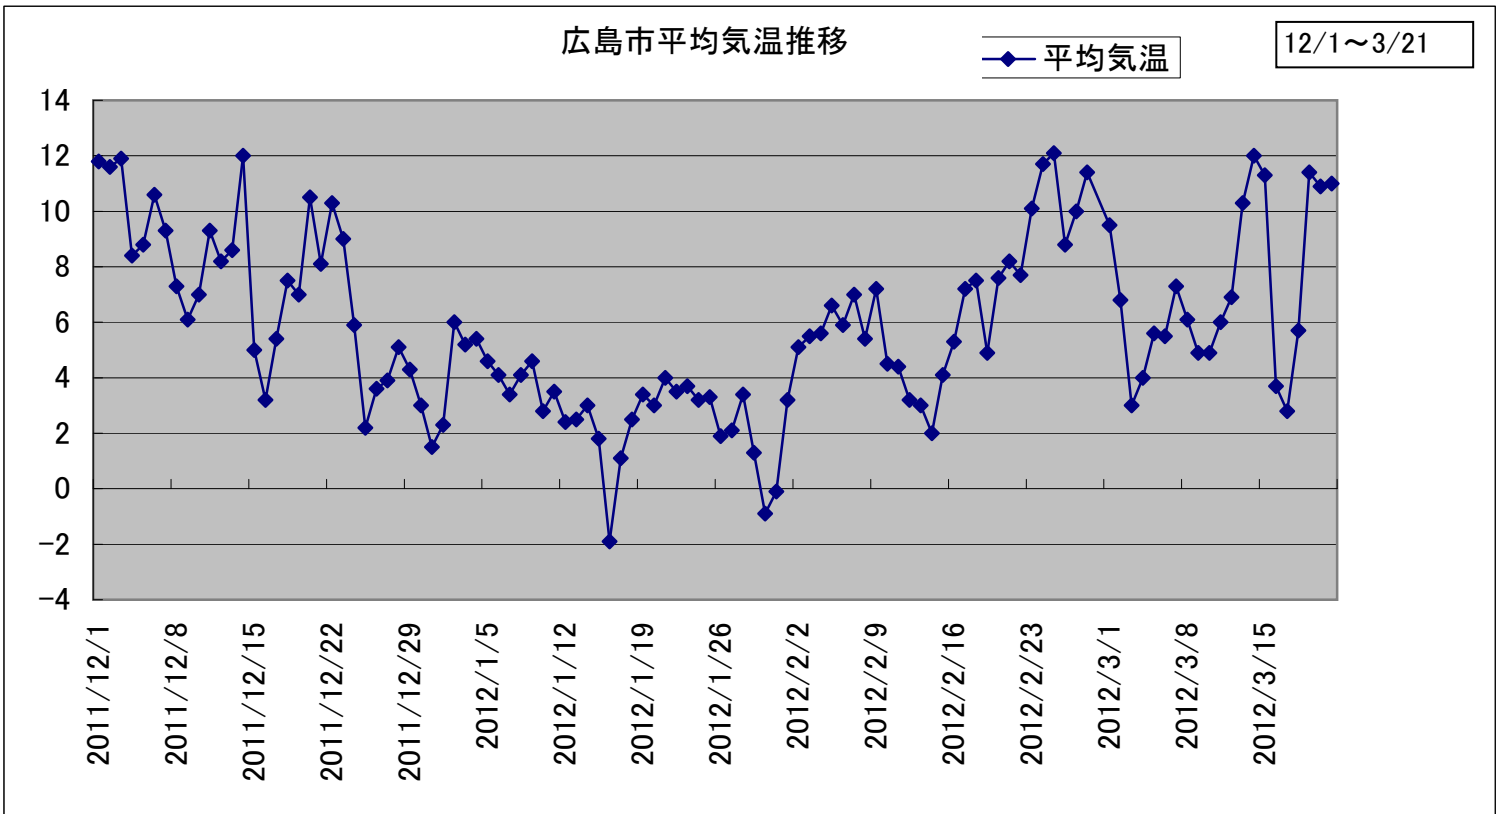

広島市医師会 インフルエンザA型B型発生動向調査

A型 2011年3月23日（水曜日）

患者居住区												
地域	0～4	5～9	10～14	15～19	20代	30代	40代	50代	60代	70代	80代↑	計
中区	2						2					4
東区	1											1
南区	2					2		1		1		6
西区	2	1	2					1			1	7
佐伯区	2	1	2			1	1	1				8
安芸区		3	2			1	1					7
安芸郡			1					1				2
安佐南区	1	1				1		1			1	5
安佐北区	1											1
その他		1										1
計	11	7	7	0	0	5	4	5	0	1	2	42

B型 2011年3月23日（水曜日）

患者居住区												
地域	0～4	5～9	10～14	15～19	20代	30代	40代	50代	60代	70代	80代↑	計
中区			2	1		2						5
東区		10	6	2	4	1	1					24
南区	12	20	8	1		1	1			1		44
西区	10	23	15	1	3	2	1	1		1	1	58
佐伯区	1	7		1	4		1					14
安芸区	2	2	9		1	1						15
安芸郡	1	6		1	1	2		1				12
安佐南区	7	6	4			4	1		1			23
安佐北区	5	21	12		2	4	1		1			46
その他	1		2		1							4
計	39	95	58	7	16	17	6	2	2	2	1	245

A型、B型 報告数 と 広島市の平均気温

動向調査インフルエンザA・B型 報告数推移