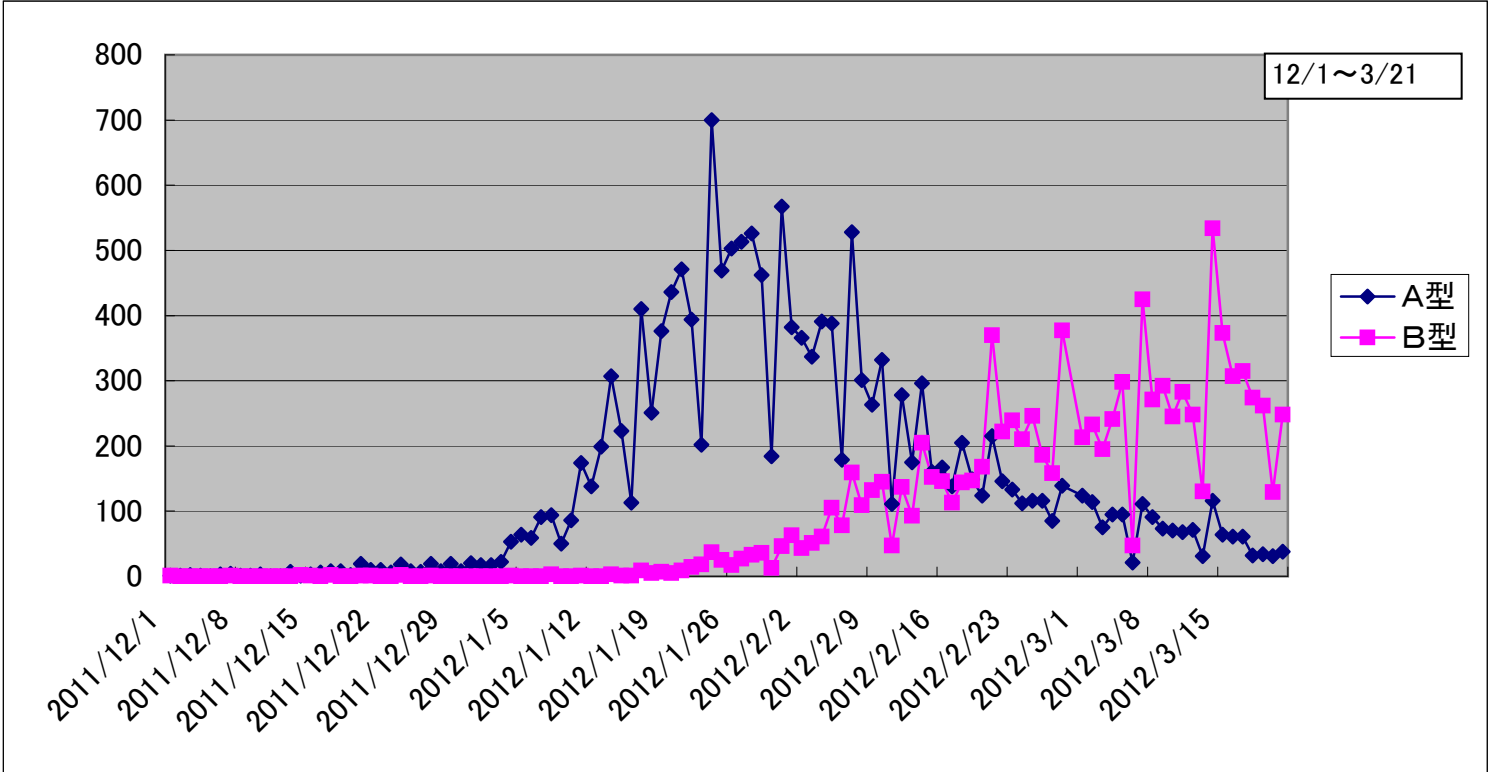

広島市医師会 インフルエンザA型B型発生動向調査

A型 2011年3月23日（水曜日）

患者居住区												
地域	0～4	5～9	10～14	15～19	20代	30代	40代	50代	60代	70代	80代↑	計
中区	2						2					4
東区	1											1
南区	2					2		1		1		6
西区	2	1	2					1			1	7
佐伯区	2	1	2			1	1	1				8
安芸区		3	2			1	1					7
安芸郡			1					1				2
安佐南区	1	1				1		1			1	5
安佐北区	1											1
その他		1										1
計	11	7	7	0	0	5	4	5	0	1	2	42

B型 2011年3月23日（水曜日）

患者居住区												
地域	0～4	5～9	10～14	15～19	20代	30代	40代	50代	60代	70代	80代↑	計
中区			2	1		2						5
東区		10	6	2	4	1	1					24
南区	12	20	8	1		1	1			1		44
西区	10	23	15	1	3	2	1	1		1	1	58
佐伯区	1	7		1	4		1					14
安芸区	2	2	9		1	1						15
安芸郡	1	6		1	1	2		1				12
安佐南区	7	6	4			4	1		1			23
安佐北区	5	21	12		2	4	1		1			46
その他	1		2		1							4
計	39	95	58	7	16	17	6	2	2	2	1	245

A型、B型 報告数 と 広島市の平均気温

動向調査インフルエンザA・B型 報告数推移