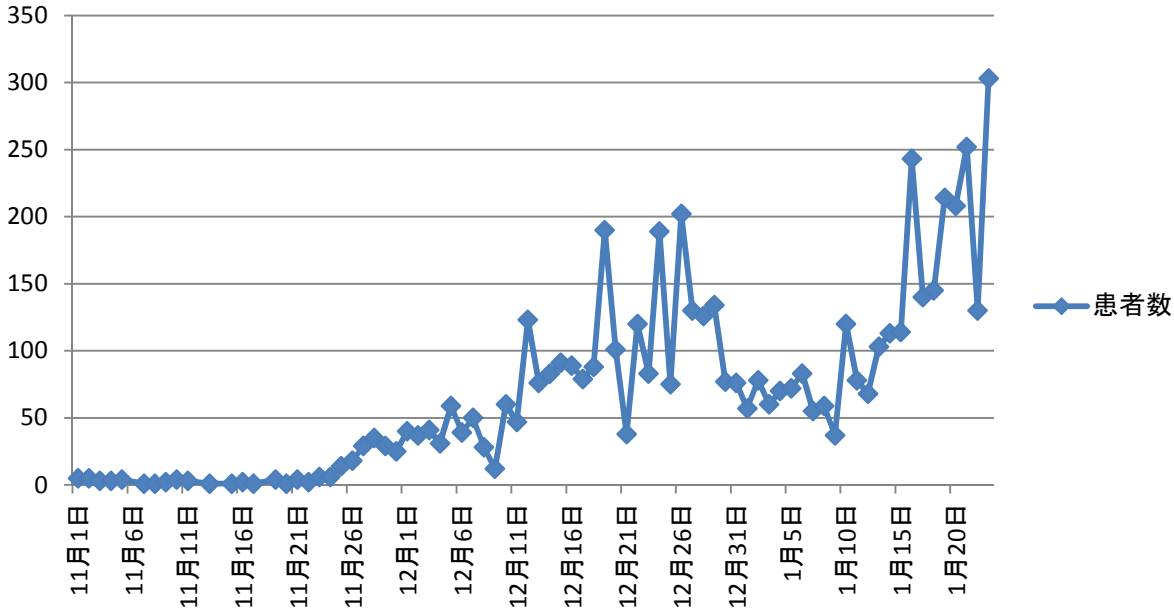

広島市の平均気温とインフルエンザ患者数

患者数