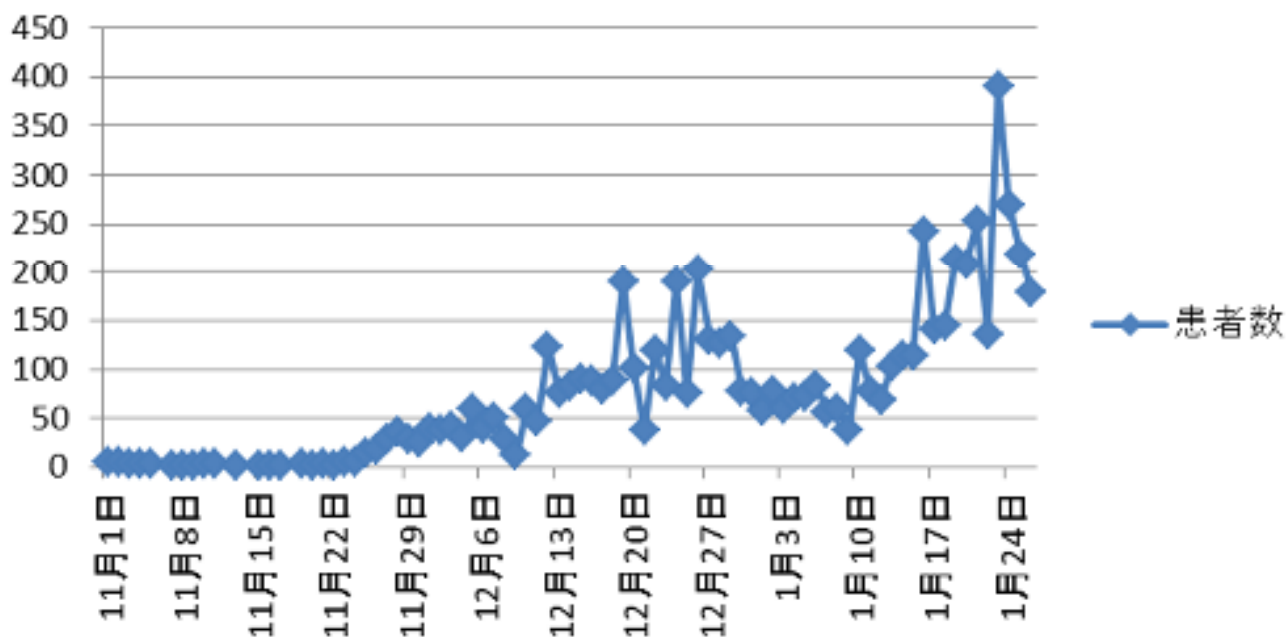

広島市の平均気温とインフルエンザ患者数

患者数