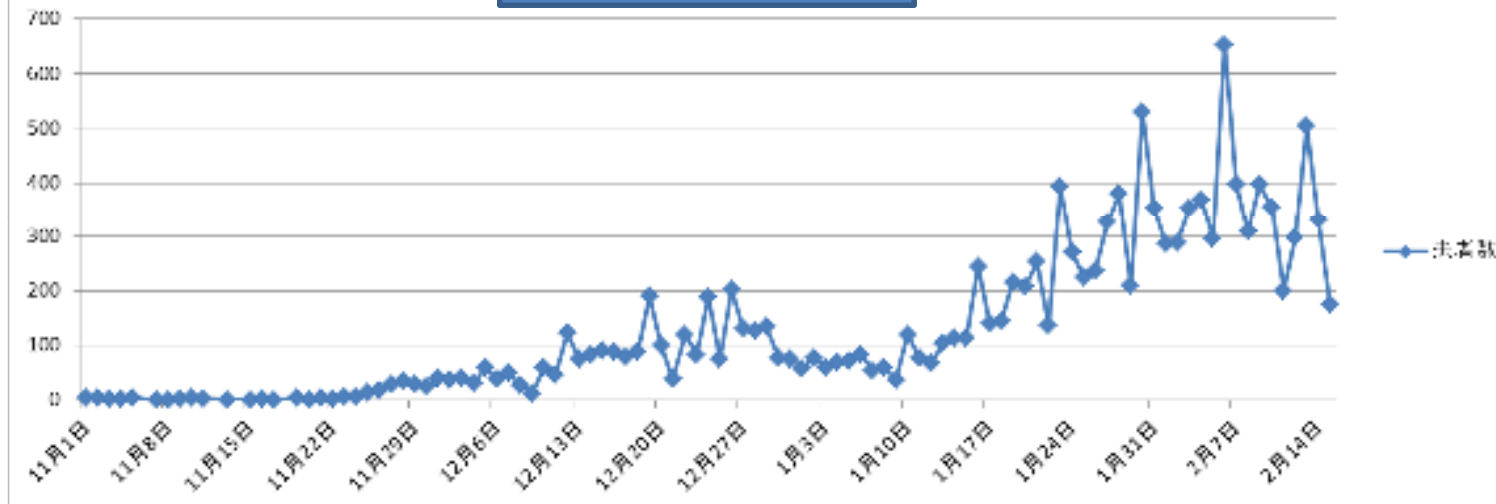

広島市の平均気温とインフルエンザ患者数

受診日での患者数