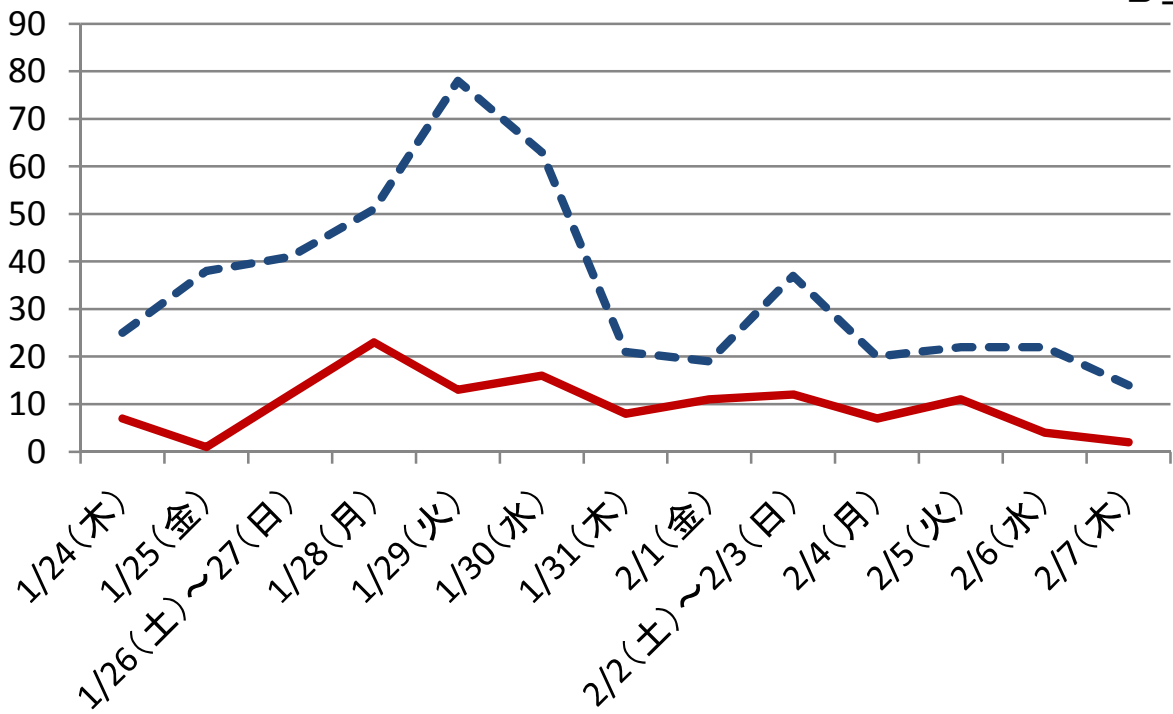

インフルエンザ発生件数の推移(安佐南区)

--- A型
— B型

インフルエンザ発生件数の推移(総計)

°C